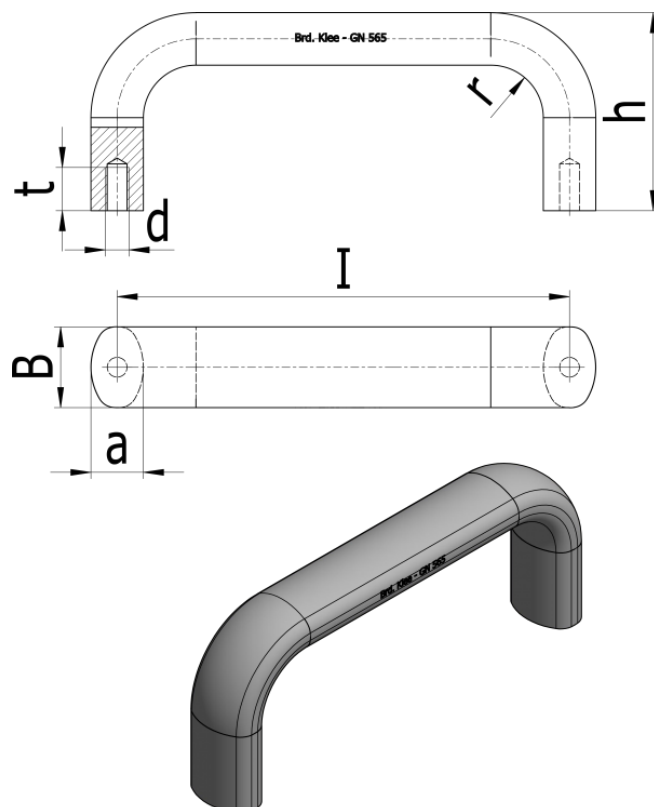

Varenummer: 2056520128WSA

Beskrivelse: E+G Bøjlegreb GN 565-20-128-WSA

Mål

a	= 13
b	= 20
d	= M6
h	= 51
l	= 128
r	= 13
t	= 10
Vægt i (g)	= 103